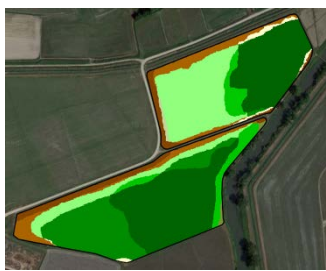

LOCALITA	ROBBIO	GOOGLE MAP
----------	--------	------------

AZIENDA	Az. Ag. FRANCHINO	Campo	POLLERA ALTA
---------	-------------------	-------	--------------

MAPPA PRODUZIONI STORICHE

CONCIMAZIONE	DISERBI e FUNGICIDI
---------------------	----------------------------

Tipo concime	data	Dose kg/ha	Prodotto	data	dose

DATA	ATTIVITA' STADIO	NOTE
------	------------------	------

8/2/18	TERRENO	Recupero campioni di terreno per analisi (vedi Foto) POL1 a sinistra POL2 a destra