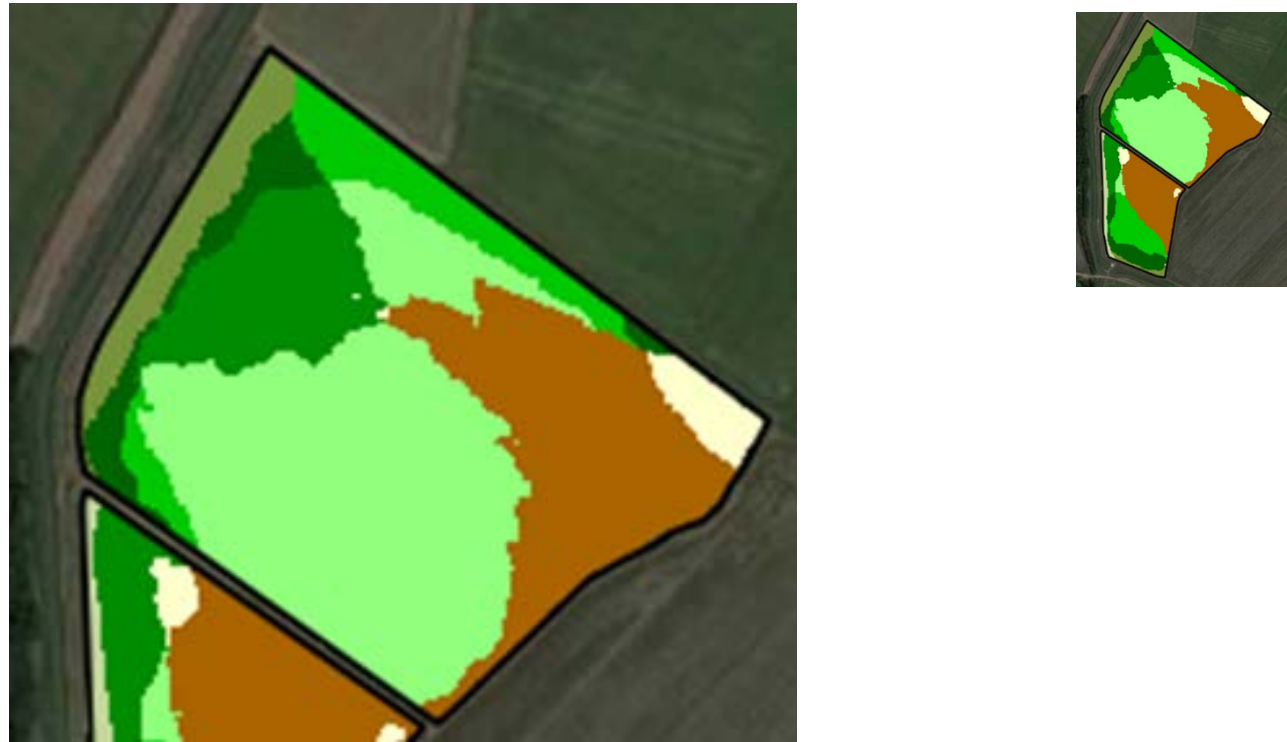

LOCALITA	COZZO	GOOGLE MAP
----------	-------	------------

AZIENDA	Az. Ag. CASSINETTA	Campo	VIGNETTA ALTA CAMPO B
---------	--------------------	-------	-----------------------

MAPPA PRODUZIONI STORICHE

<b>CONCIMAZIONE</b>			<b>DISERBI e FUNGICIDI</b>		
---------------------	--	--	----------------------------	--	--

Tipo concime	data	Dose kg/ha	Prodotto	data	dose

DATA	ATTIVITA' STADIO	NOTE
------	------------------	------

8/2/18	TERRENO	Recupero campioni di terreno per analisi (vedi Foto) VAB1 in basso (VERDE CHIARO) VAB2 alto sinistra (VERDE SCURO) VAB3 alto destra (MARRONE)