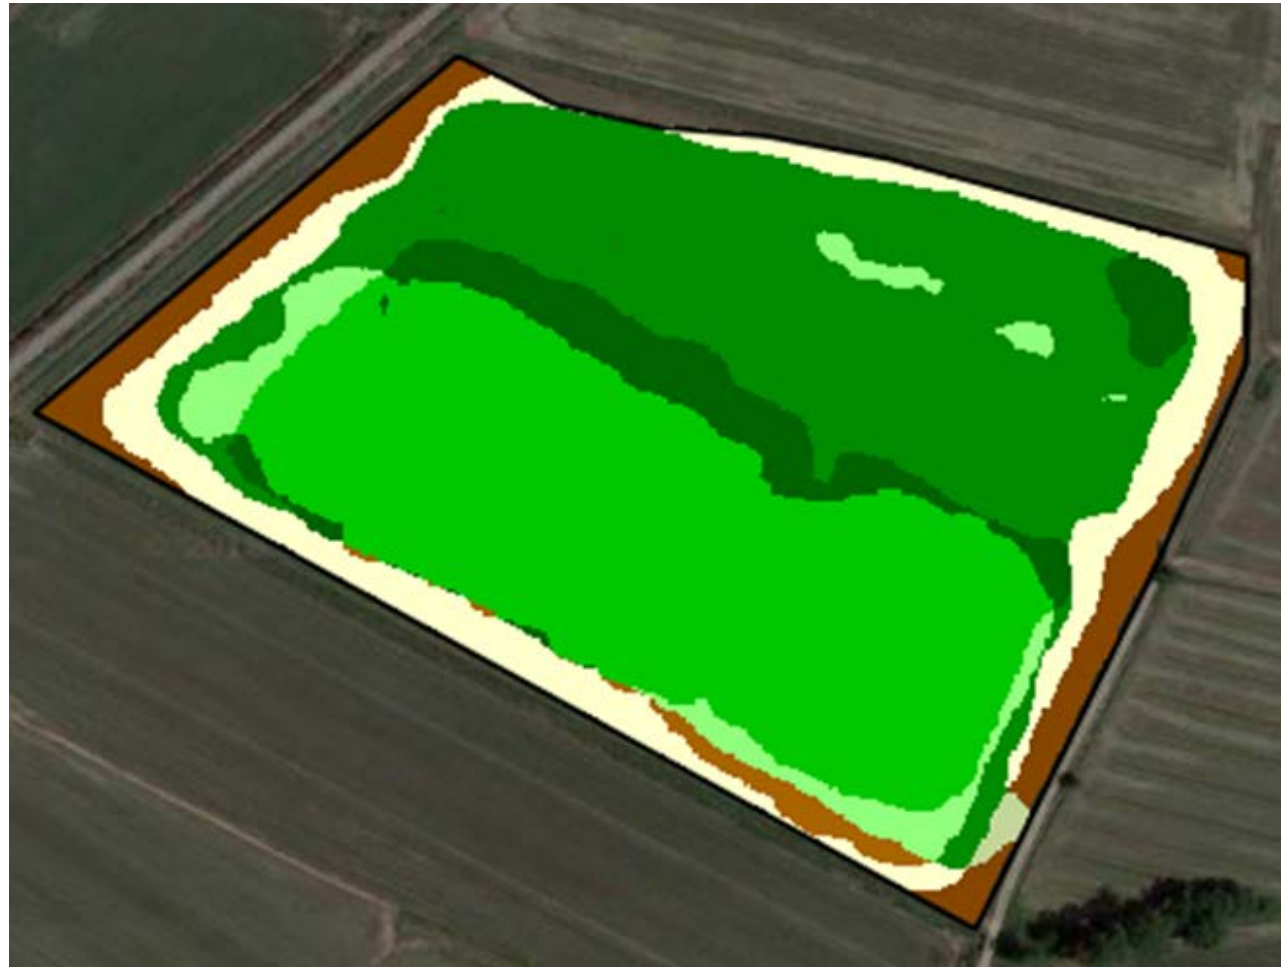

LOCALITA	ZEME	GOOGLE MAP
----------	------	------------

AZIENDA	Az. Ag. BRAGGIO	Campo	CANITE'
---------	-----------------	-------	---------

MAPPA PRODUZIONI STORICHE

CONCIMAZIONE			DISERBI e FUNGICIDI		
Tipo concime	data	Dose kg/ha	Prodotto	data	dose
DATA	ATTIVITA' STADIO	NOTE			
8/2/18	TERRENO	Recupero campioni di terreno per analisi (vedi Foto) CAN1 PARTE BASSA CAN2 PARTE ALTA			