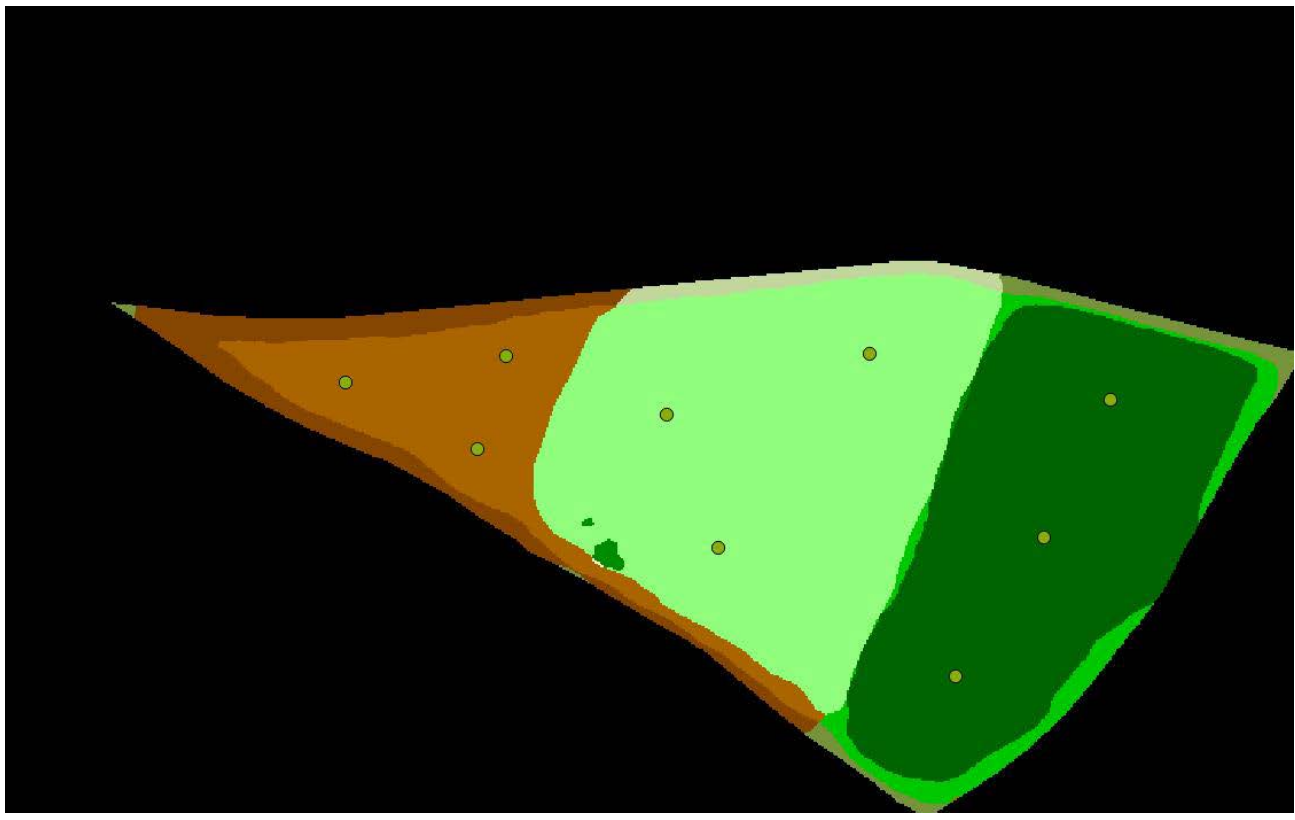

LOCALITA	ZEME	GOOGLE MAP	
AZIENDA	Az. Ag. BRAGGIO	Campo	CAMPONE (VERSO MARZA)

MAPPA PRODUZIONI STORICHE

CONCIMAZIONE			DISERBI e FUNGICIDI		
Tipo concime	data	Dose kg/ha	Prodotto	data	dose

DATA	ATTIVITA' STADIO	NOTE
8/2/18	TERRENO	Recupero campioni di terreno per analisi (vedi Foto) CAM1 PARTE SX CAM2 PARTE CENTRALE CAM3 PARTE DX